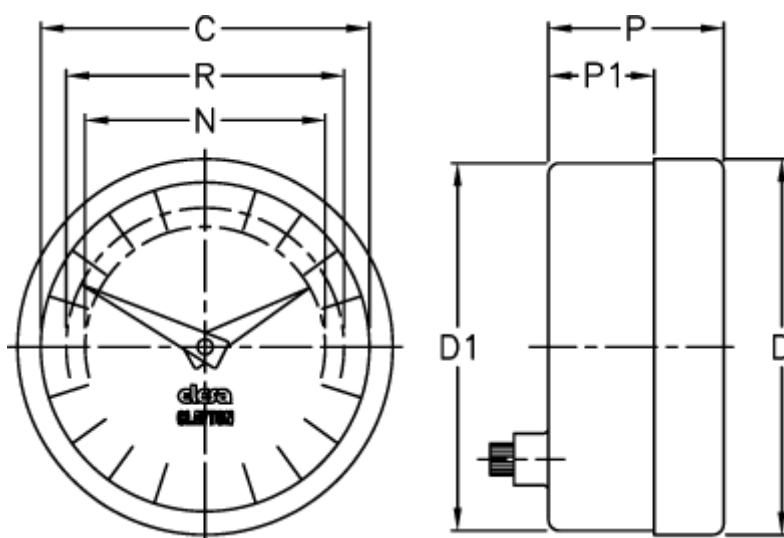

Varenummer: 2307074281
Beskrivelse: E+G Indikator
PA12-0002-D

Mål

C = 60
D = 68.5
d1 = 67.0
N = 44
P = 32
P1 = 25
R = 51